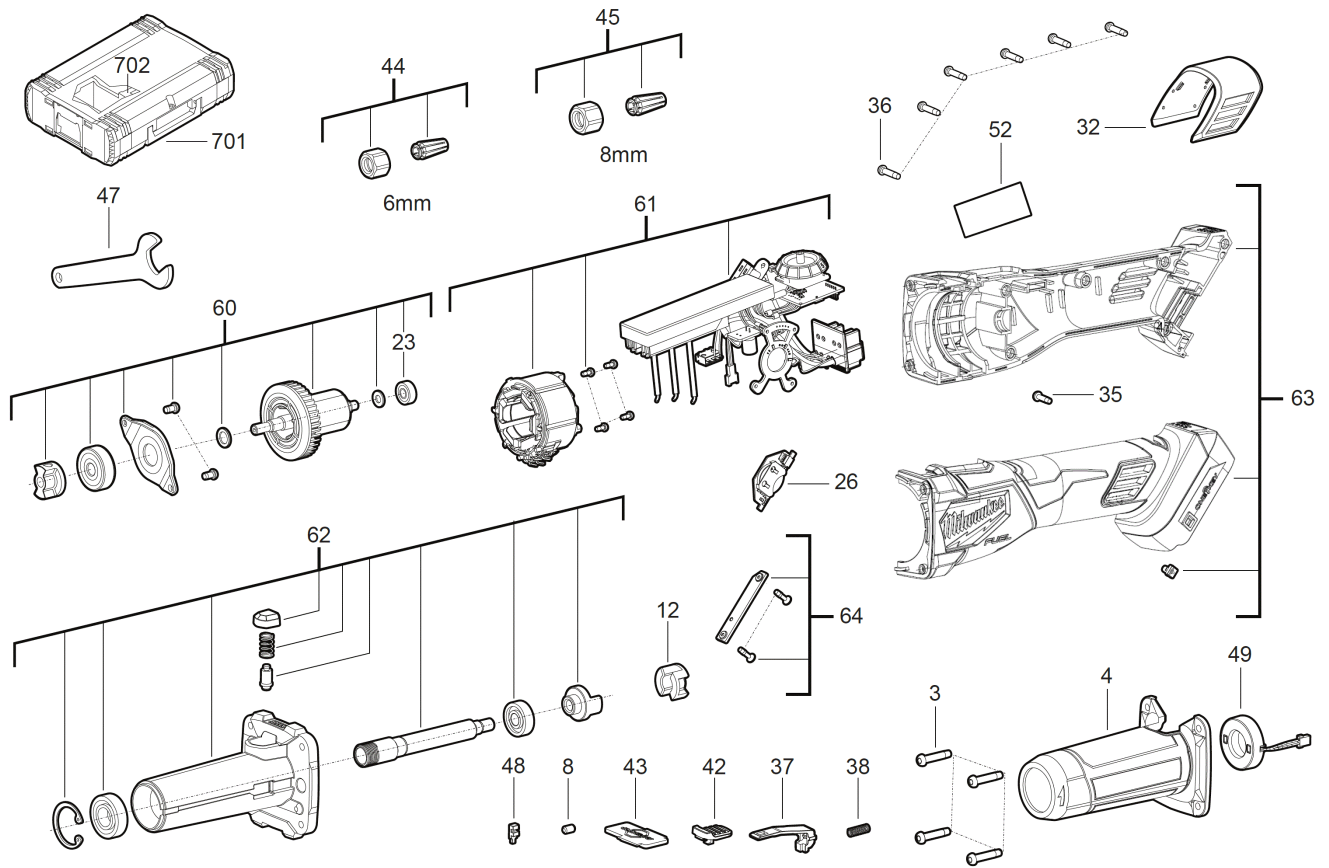

# M18FDGROVB-0X BRAKING DIE GRINDER XXX

4933480955 - M18ONEFDGB-0X - 4000491820

Position	Quantity	Description	Part number	EAN
0003 1	4	SCREW	Item discontinued(660024024)	
0004 2	1	HOUSING	4931494826	4058546473983
0008 3	1	PLUG	550339001	4002395760527
0012 4	1	COUPLING SLEEVE	4931461253	4058546034252
0023 5	1	BALL BEARING	4931479271	4058546385866
0026 6	1	ELECTRONIC	4931494836	4058546474089
0032 7	1	COVER	4931494837	4058546474096
0035 8	1	SCREW	4931436686	4002395258260
0036 9	6	SCREW	660031017	4002395825189
0037 10	1	SLEEVE GUIDE	4931479399	4058546387143
0038 11	1	SPRING	4931479273	4058546385880
0042 12	1	SLIDER	4931479272	4058546385873
0043 13	1	PLATE	4931494828	4058546474003
0044 14	1	COLLET	4931461263	4058546034351
0045 15	1	COLLET	4931461264	4058546034368
0047 16	1	WRENCH	4931461258	4058546034306
0048 17	1	RUBBER PLATE	4931494838	4058546474102
0049 18	1	INDICATOR LIGHT	4931494839	4058546474119
0052 19	1	RATING PLATE	4931494840	4058546474126
0060 20	1	ARMATURE	4931494830	4058546474027
0061 21	1	ELECTRONIC	4931494841	4058546474133
0062 22	1	HOUSING	4931494833	4058546474058
0063 23	1	HOUSING	4931494842	4058546474140
0064 24	1	COVER	4931494843	4058546474157
0702 25	1	INSERT	4931494835	4058546474072